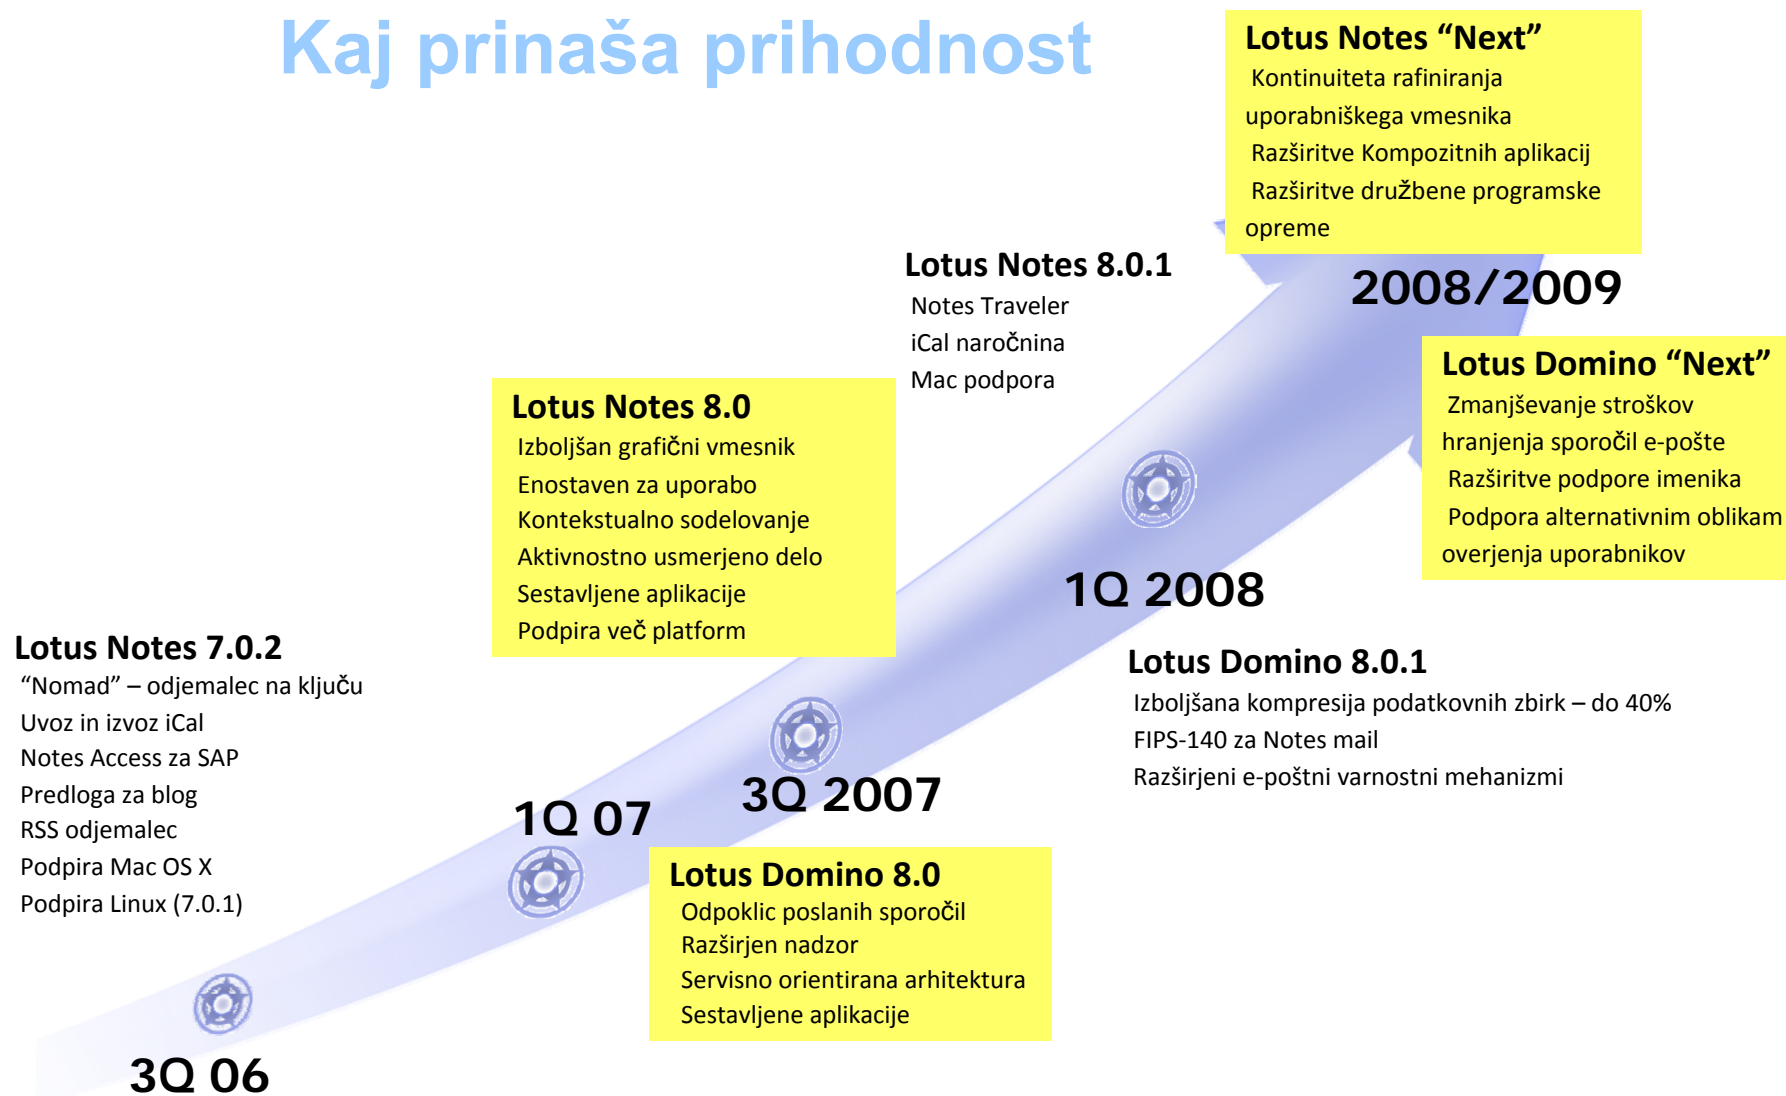

Kaj prinaša prihodnost