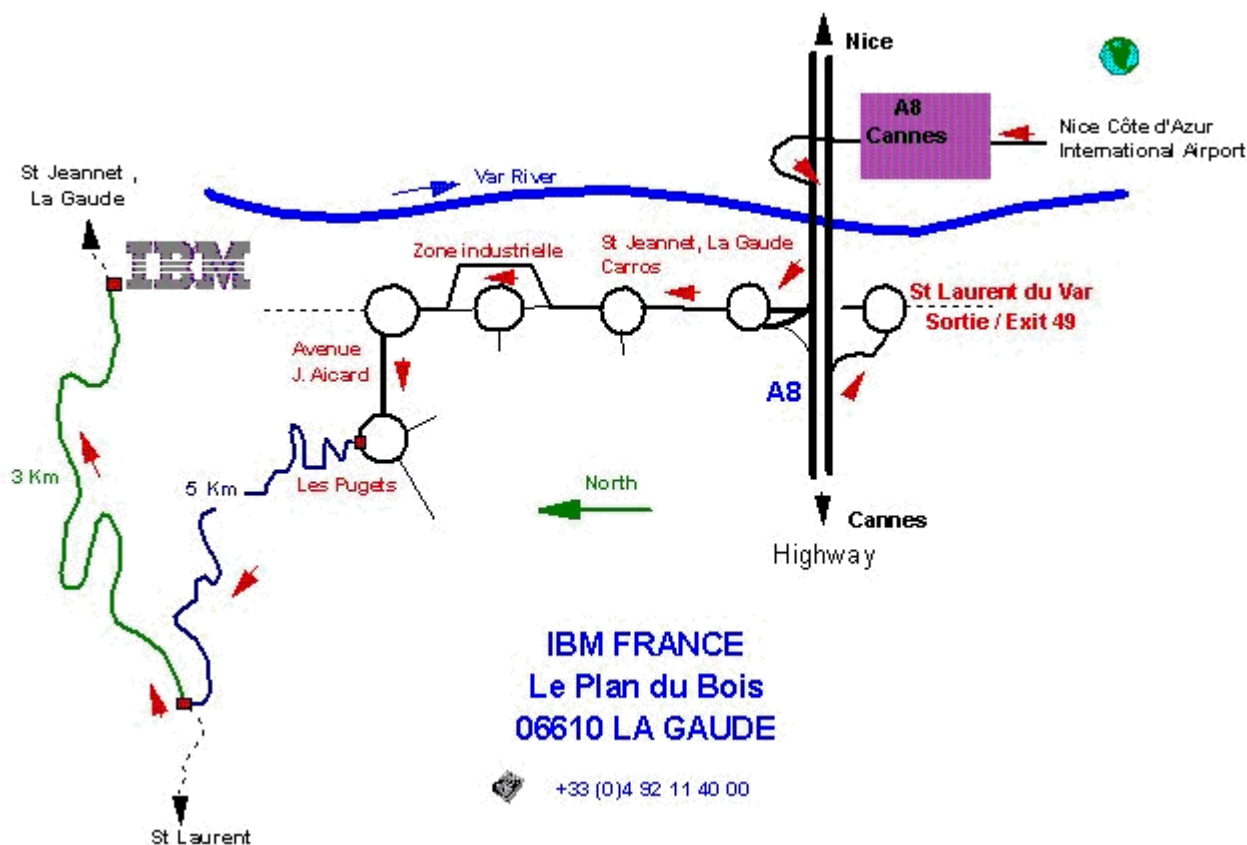

Accès par la route

Directions pour se rendre en voiture de l'aéroport de NICE Côte d'Azur à IBM La Gaude

- Durée du trajet : environ 20mn.

- Sortir de l'aéroport. Prendre l'autoroute direction CANNES (juste pour traverser le Var).
- Sortir à la première sortie - SAINT LAURENT DU VAR.
- Au rond point contourner 1/2 tour, direction ZONE INDUSTRIELLE.
- Longer le Var (à droite) jusqu'au TROISIEME rond-point :
Rond-point 1 : 'Bienvenue à St Laurent du Var' - Continuer
Rond-point 2 : 'jets d'eau' - Continuer
Rond-point 3 : 'palmiers' - Faire 3/4 de tour et prendre la direction 'LES PUGETS' /
'AVENUE J. AICARD'
- La route monte, passe sous un pont et arrive à un autre rond-point (env 200 / 300m), prendre à droite
la CORNICHE DES PUGETS / AVENUE J. AICARD.
- Suivre la corniche jusqu'au bout (environ 6 à 7 km), on arrive à un carrefour en T, prendre à droite.
- IBM se situe à environ 3 km sur votre droite.