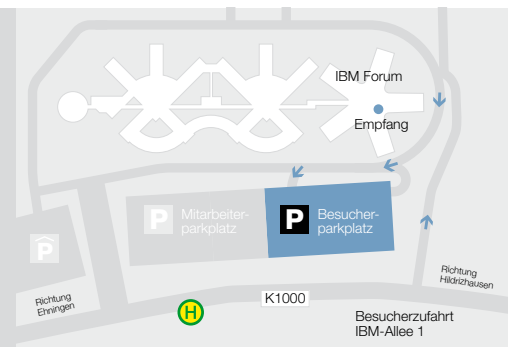

Wegbeschreibung

IBM Forum Ehningen

IBM Forum Ehningen

IBM-Allee 1

(Navigationssystem: Am Keltenwald 1)
71139 Ehningen, Deutschland

Kontakt

Email: ibmforumehningen@de.ibm.com

Tel. +49 7034 15-3311

ibm.com/de/ibmforum

Mit dem Auto

Aus **Richtung Singen oder Stuttgart** auf der Autobahn A81: Nehmen Sie die Ausfahrt 26 Hildrizhausen und fahren Sie auf die K1000 in Richtung Ehningen. Nach 750m rechts abbiegen in die IBM-Allee 1 (Navigationssystem: Am Keltenwald 1).

Parkplätze stehen kostenfrei zur Verfügung.

Mit öffentlichen Verkehrsmitteln oder Taxi

Ab Stuttgart Hauptbahnhof

Nehmen Sie die S-Bahn (S1) in Richtung Herrenberg bis Ehningen (Fahrzeit ca. 30 Minuten). Vom Bahnhof Ehningen zum IBM Campus mit dem Bus 752 (11 min). Alternativ zu Fuß (1,2 km / 14 min): Geradeaus die Wilhelmstraße entlang, bis diese endet. Dann rechts in die Siegfriedstraße abbiegen. An der nächsten Kreuzung links in die Schloßstraße abbiegen, anschließend wieder links in die Hildrizhauser Straße. Nach ca. 200m erreichen Sie IBM (auf der linken Seite).

Mit dem Taxi benötigen Sie vom Stuttgarter Hauptbahnhof ca. 40 Minuten. Die Kosten betragen ungefähr 40 Euro.

Ab Flughafen Stuttgart

Nehmen Sie die S-Bahn (S2) Richtung Schorndorf. Steigen Sie an der Haltestelle Rohr in die S1 Richtung Herrenberg um und fahren Sie bis Ehningen. Dann weiter mit dem Bus oder zu Fuß (siehe oben). Die Fahrtzeit bis Ehningen beträgt ca. 30 Minuten.