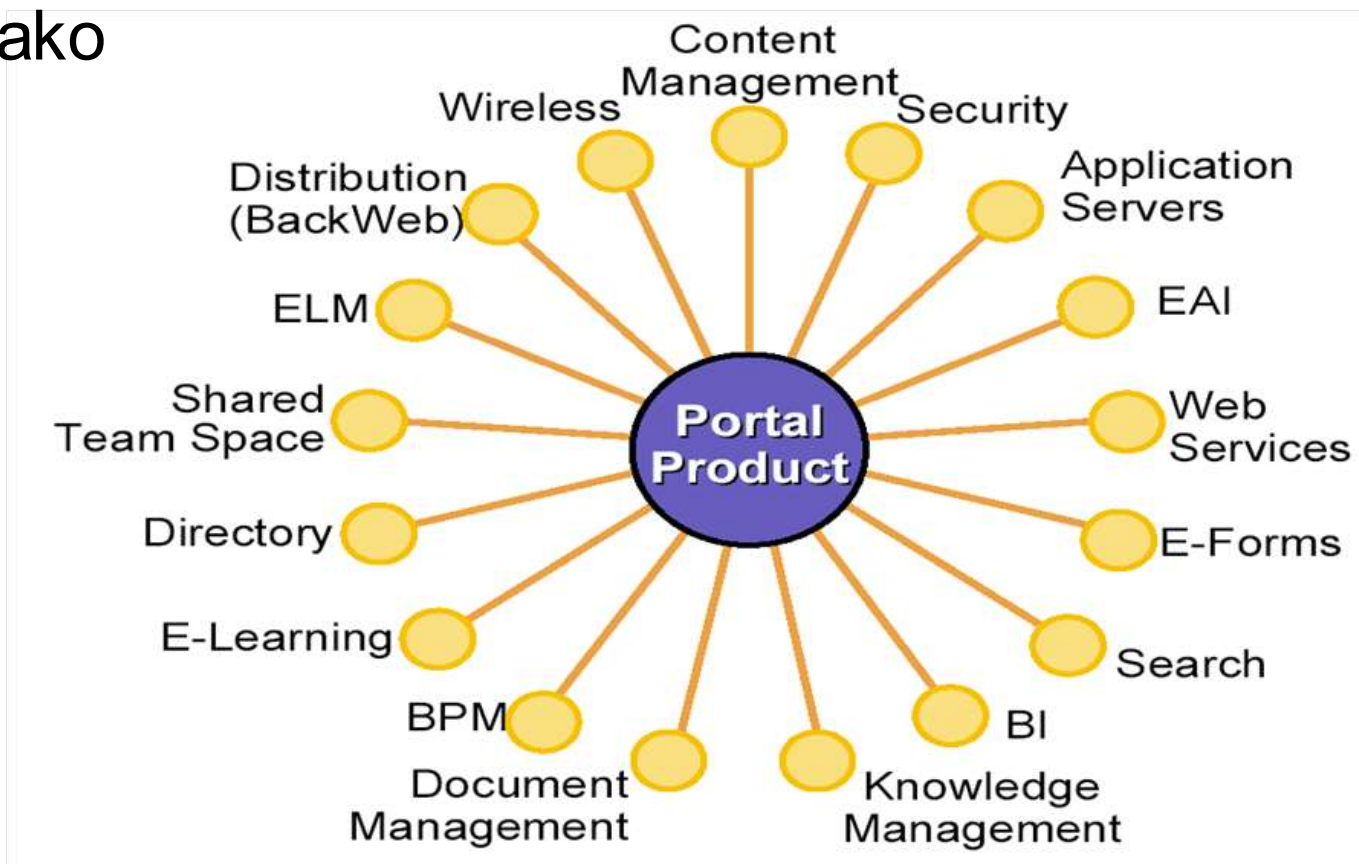

#### Content Integration Points

Need to extend your site to integrate with your business processes or with other Lotus Domino products? [Click here](#).

#### New for Portal 6.1

Don't know where to start? Try adding one of our new features such as a [news feed](#), an [AJAX portlet](#), or a [Google Gadget](#) to a page. You can see samples of these by clicking one

## Agenda

- Hodnota agregovaných informací
- Nasazení portálového řešení
- Případové studie

## Jak vznikají portálová řešení

- Portál je *nářadím* pro vývoj řešení
- V 75% pořizován jako platforma pro konkrétní problém
- Podnikový standard