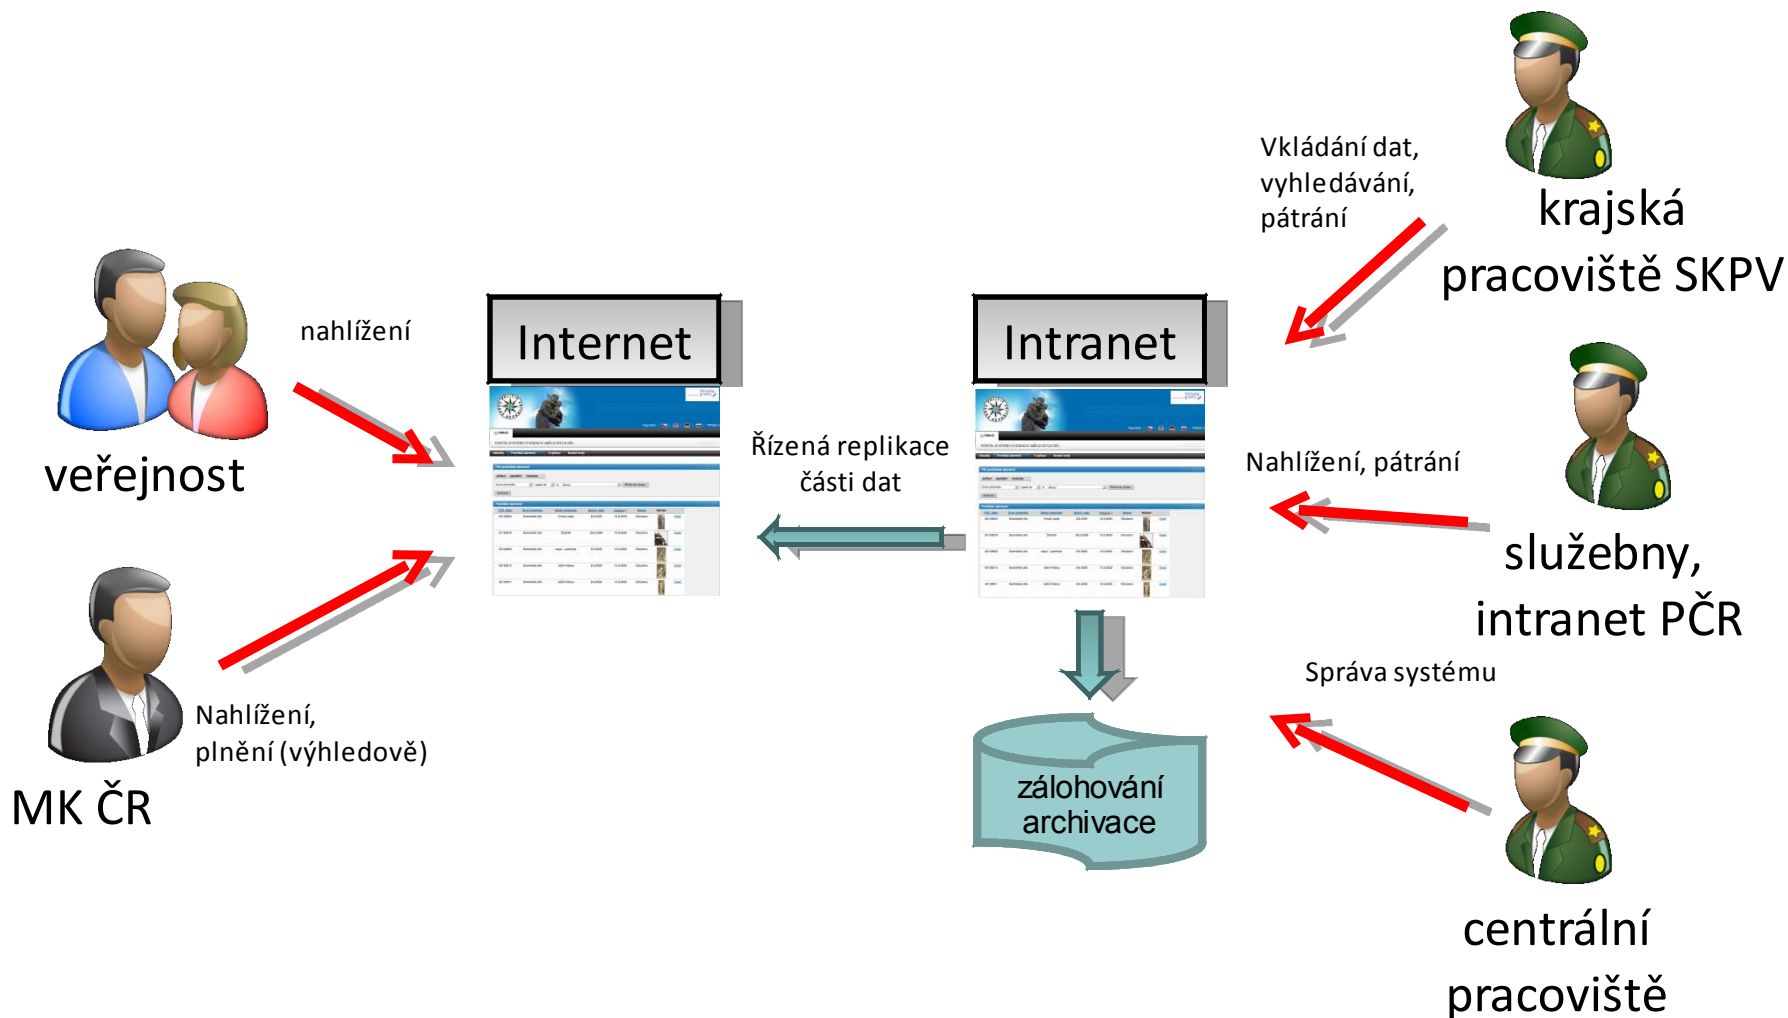

Architektura portálového prostředí