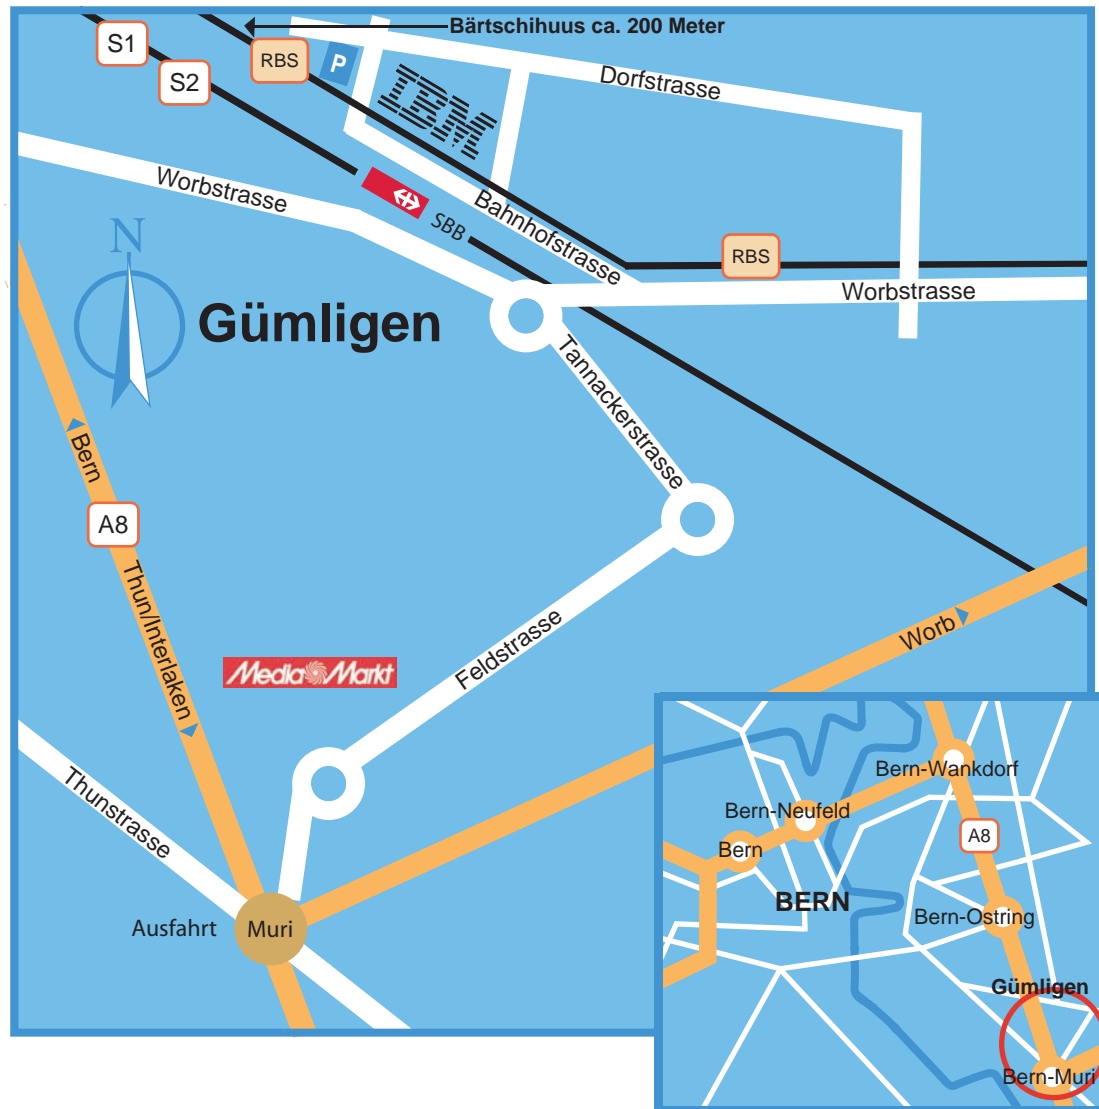

## Wegbeschreibung

### Anfahrt mit der SBahn:

- S1 oder S2  
(Richtung Thun oder Langnau)
- bis Haltestelle 'Gümligen'
- Dauer: 10 Minuten
- Verbindung alle 3 - 20 Minuten

### Anfahrt mit dem RBS Tram vom Stadtzentrum Bern:

- Abfahrt bei der RBS Tramstation 'Bern Zytglogge'
- Richtung Gümligen
- bis Haltestelle 'Gümligen'
- Dauer: 14 Minuten
- Verbindung alle 10 Minuten

### Anfahrt mit dem Auto:

1. Autobahn A8 (A6) Richtung Thun, Interlaken
2. Ausfahrt Muri/Allmendingen
3. Beim ersten Kreisels rechts abbiegen Richtung 'Gümligen'
4. Beim nächsten Kreisels den weissen Schildern Gümligen folgen, geradeaus in die Feldstrasse und Tannackerstrasse bis zum nächsten Kreisels, hier rechts abbiegen in die Worbstrasse entlang der Unterführung, bei der Unterführung links abbiegen in die Bahnhofstrasse direkt zur Bahnhofsstation