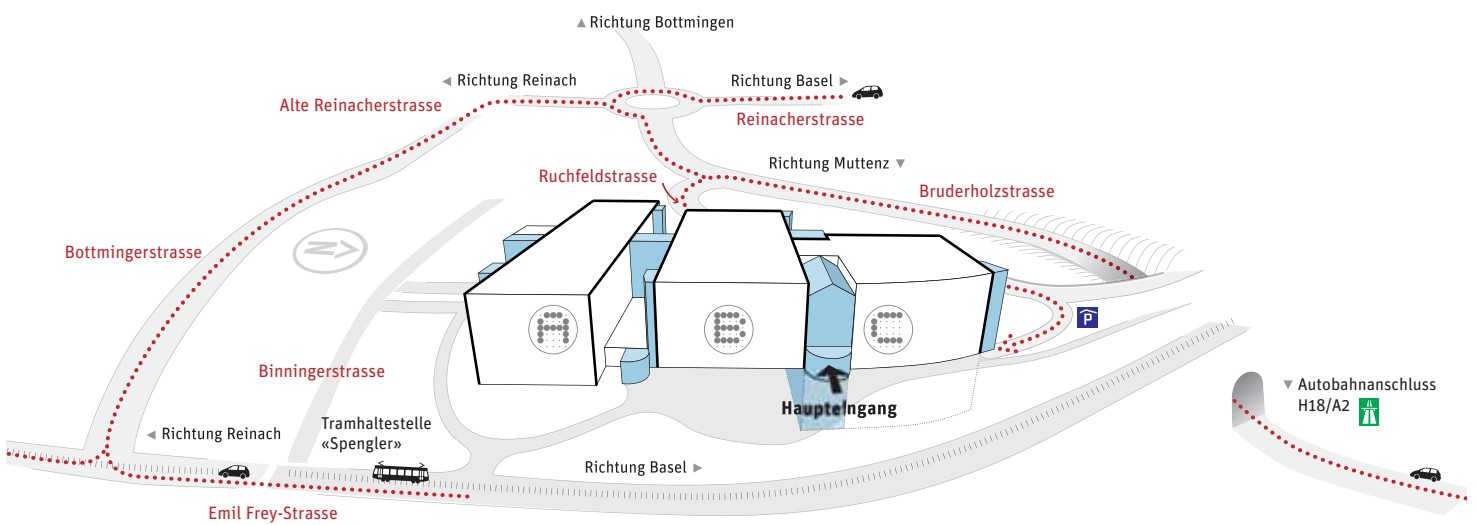

Die Zufahrt zum Parkhaus erfolgt via Bruderholzstrasse in die Ruchfeldstrasse.

SpenglerPark Emil Frey-Strasse 100/Binningerstrasse 2, 4142 Münchenstein BL

Wegbeschreibung von der Autobahn A2 her

A2

A2 in Richtung Basel -> bzw. Zürich, Bern, Luzern.

H18

Wechseln Sie an der **Verzweigung Hagnau** von der A2 auf die **H18** in **Richtung Delémont**.

Nach dem **Schänzli-Tunnel** nehmen Sie nach ca. 700 m die erste Ausfahrt **Richtung Münchenstein, Bruderholz Spital**.

Folgen Sie dem Straßenverlauf für 500 m und Sie fahren erneut durch einen **Tunnel**.

Nach dem Tunnel verlassen Sie nach ca. 250 m die Bruderholzstrasse und biegen **links in die Ruchfeldstrasse** ein. Folgen Sie dem Straßenverlauf für 250 m.

Sie sind an Ihrem **Fahrtziel angekommen**. Die Tiefgaragen-Einfahrt befindet sich auf der rechten Seite.

SpenglerPark Emil Frey-Strasse 100/Binnergerstrasse 2, 4142 Münchenstein BL