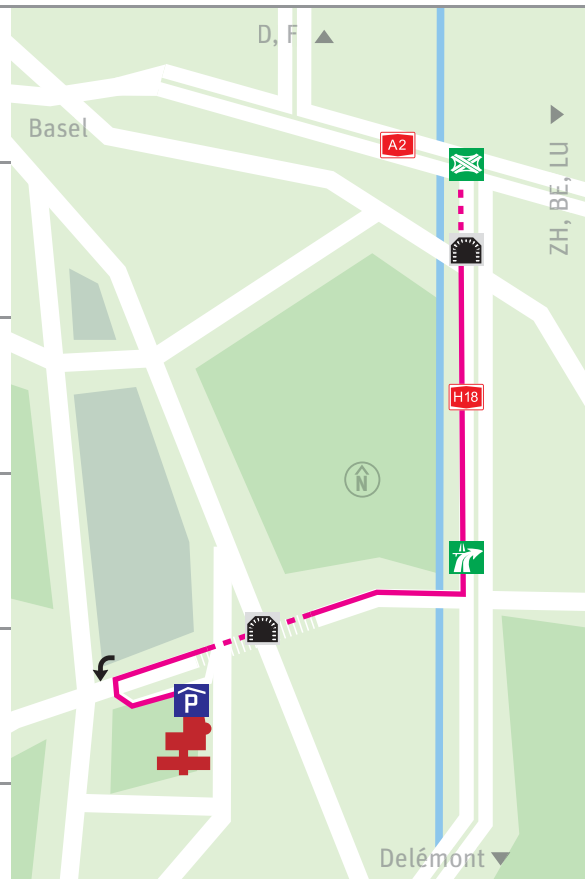

Die Zufahrt zum Parkhaus erfolgt via Bruderholzstrasse in die Ruchfeldstrasse.

SpenglerPark Emil Frey-Strasse 100/Binningerstrasse 2, 4142 Münchenstein BL

Wegbeschreibung von der Autobahn A2 her

A2

A2 in Richtung Basel -> bzw. Zürich, Bern, Luzern.

H18

Wechseln Sie an der **Verzweigung Hagnau** von der A2 auf die **H18** in **Richtung Delémont**.

Nach dem **Schänzli-Tunnel** nehmen Sie nach ca. 700 m die erste Ausfahrt **Richtung Münchenstein, Bruderholz Spital**.

Folgen Sie dem Straßenverlauf für 500 m und Sie fahren erneut durch einen **Tunnel**.

Nach dem Tunnel verlassen Sie nach ca. 250 m die Bruderholzstrasse und biegen **links in die Ruchfeldstrasse** ein. Folgen Sie dem Straßenverlauf für 250 m.

Sie sind an Ihrem **Fahrtziel angekommen**. Die Tiefgaragen-Einfahrt befindet sich auf der rechten Seite.

SpenglerPark Emil Frey-Strasse 100/Binnergerstrasse 2, 4142 Münchenstein BL